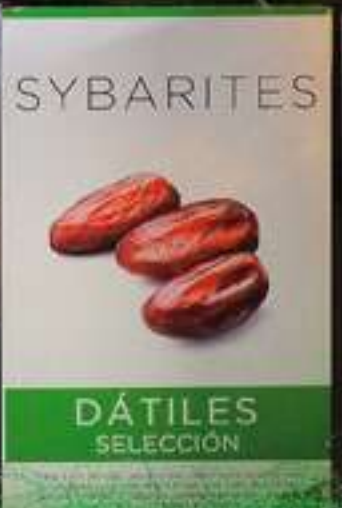

1 PALETA SERRANA ZAINO
4,2 A 4,7 KG

1 MELOCOTÓN ENTERO FRASCO LA
CIEZANA 720 GRS

1 CHOCOLATE LACASITOS LACASA
75 GRS
1 CHOCO CAÑÓN MUNDO
BARQUILLO 55 GRS
1 DÁTILES SELECCIONADOS ITAC
100 GRS
1 DEUCIAS DE TURRÓN AL CHOCOLATE
LA FAMA 400 GRS
1 FIGURITAS DE MAZAPÁN LA FAMA
100 GRS
1 PASAS SULTANAS SEKITÓS 90 GRS
1 PORCIONES DE TURROCHOC
DULCESTÉPA 100 GRS
1 SURTIDO ESTEPA E MORENO 200 GRS
1 TORTA CRUJIENTE CHOCOLATE
LACASA 150 GRS
1 TURRÓN ALCANTE ET. ROJA LA FAMA
150 GRS
1 TURRÓN LIJONA ET. ROJA LA FAMA
150 GRS